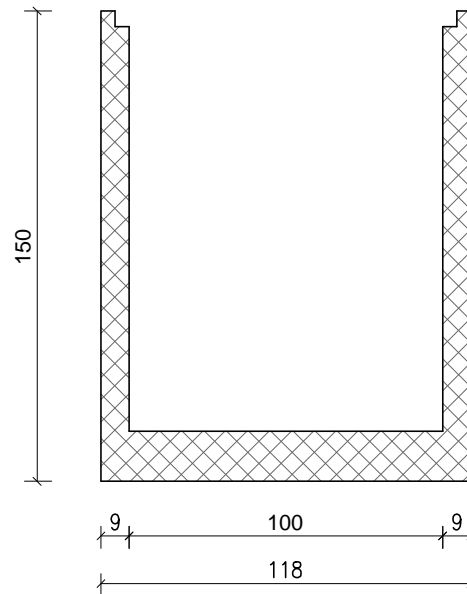

Vasche circolari tipo V.A. 1 standard

PIANTA

SEZIONE AA

Volume (lt.)	1000	Codice articolo	7605	
		Nome file	V.A. 1	
		Misure	cm.	Scala 1:25
		Disegnato	Data: 23/10/2017	
Peso	1,4 ton.	Rev. A:	Data:	
Materiale	Cls autocompattante (SCC)	Rev. B:	Data:	
Classe di resistenza cls	C 40 / 50	Rev. C:	Data:	
Acciaio per armatura	B 450	Rev. D:	Data:	
Materiali accessoristica	Acciaio Inox, PE e PU	Rev. E:	Data:	