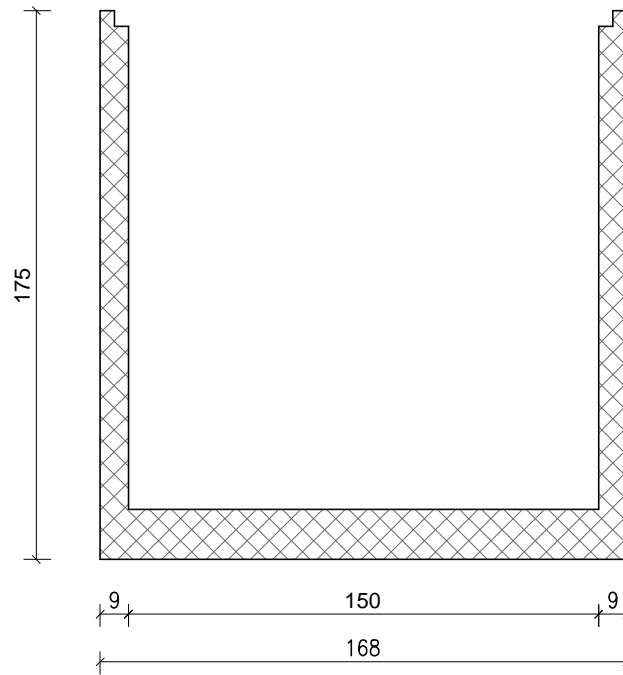

# Vasche circolari tipo V.A. 3 standard

PIANTA

SEZIONE AA

Volume (lt.)	2500	Codice articolo	7606	
		Nome file	V.A. 3	
		Misure	cm.	Scala 1:25
		Disegnato	Data: 23/10/2017	
Peso	2,6 ton.	Rev. A:	Data:	
Materiale	Cls autocompattante (SCC)	Rev. B:	Data:	
Classe di resistenza cls	C 40 / 50	Rev. C:	Data:	
Acciaio per armatura	B 450	Rev. D:	Data:	
Materiali accessoristica	Acciaio Inox, PE e PU	Rev. E:	Data:	