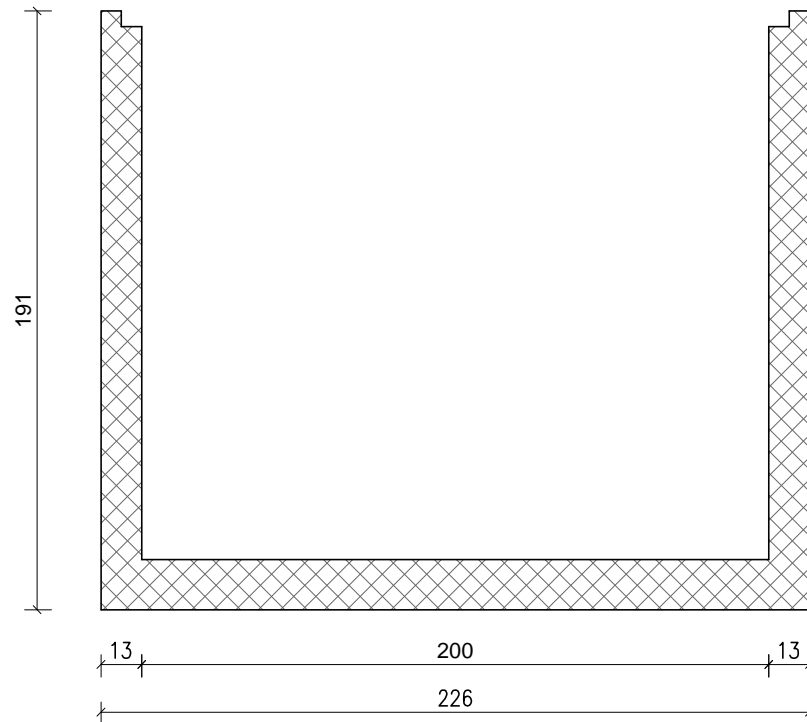

Vasche circolari tipo V.A. 5 standard

PIANTA

SEZIONE AA

Volume (lt.)	5000	Codice articolo	7607	
		Nome file	V.A. 5	
		Misure	cm.	Scala 1:25
		Disegnato	Data: 23/10/2017	
Peso	5,0 ton.	Rev. A:	Data:	
Materiale	Cls autocompattante (SCC)	Rev. B:	Data:	
Classe di resistenza cls	C 40 / 50	Rev. C:	Data:	
Acciaio per armatura	B 450	Rev. D:	Data:	
Materiali accessoristica	Acciaio Inox, PE e PU	Rev. E:	Data:	